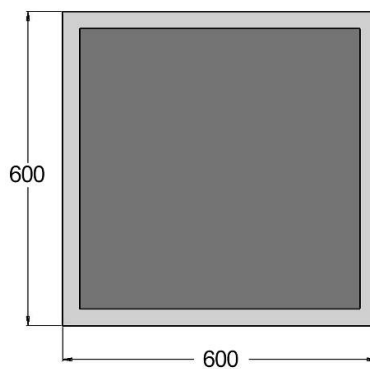

傑友科技有限公司 高亮度 LED 平板燈

- 平板燈規格書 -

< 規格 >

	SCP-40W
輸入電壓	100 ~ 240 Vac
輸入電流	< 400 mA
消耗功率	40W
尺寸(長 x 寬 x 高)	L600 x W600 x H11 mm

< 亮度與色溫 >

顏色	色溫	亮度	演色性
冷白	5300 ~ 7000 K	3000 lm ±10%	CRI>80

< 尺寸圖 >

<單位: mm>